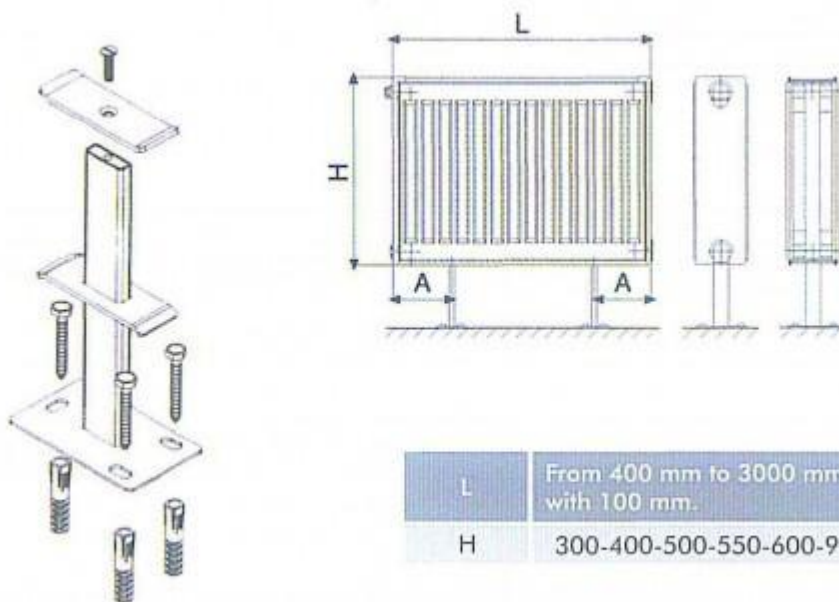

Характеристика радиаторов

монтажные аксессуары