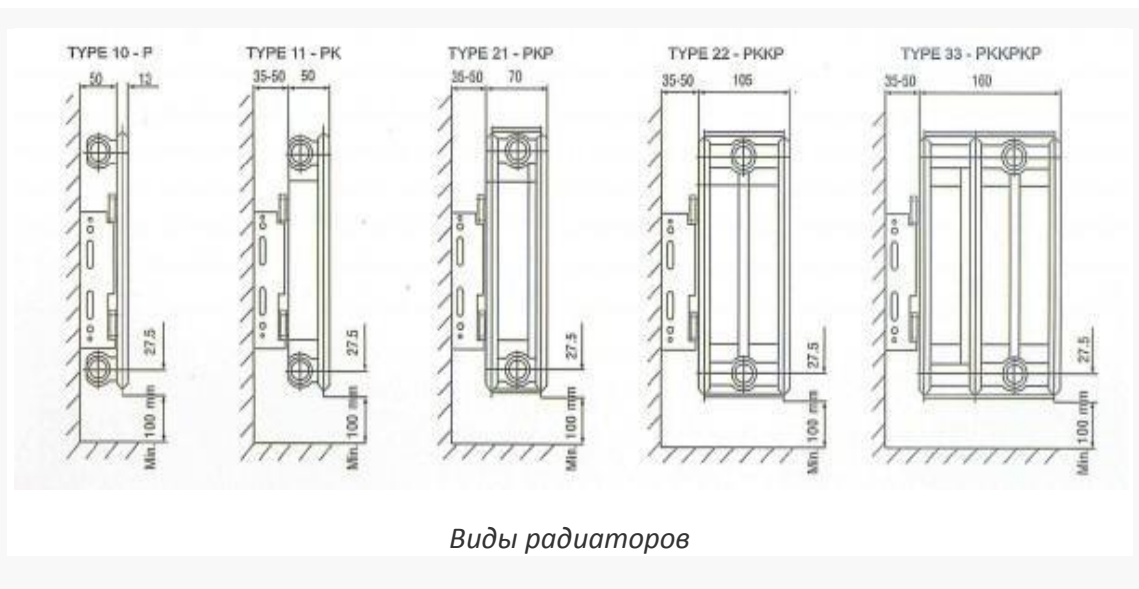

Эстетический внешний вид с гладкой поверхностью, защищающей от пыли, легко чистятся.

Размеры:

Высота: 300-400-500-550-600-900 мм.

Длина варьируется от 400 мм до 3000 мм.

RADIATOR TYPE	TYPE HEIGHT	ROOM TEMPERATURE (°C)															
		10 °C		12 °C		15 °C		18 °C		20 °C		22 °C		24 °C		26 °C	
		w	Kcal/h	w	Kcal/h	w	Kcal/h	w	Kcal/h	w	Kcal/h	w	Kcal/h	w	Kcal/h	w	Kcal/h
TYPE 10-P	300	544	465	525	452	496	426	465	400	446	384	425	366	405	349	380	327
	400	765	658	738	635	697	600	653	562	627	540	597	514	570	491	535	461
	500	946	814	913	786	862	742	808	696	776	668	739	636	705	607	663	571
	550	1013	872	977	841	923	794	865	745	831	715	791	682	755	650	710	612
	600	1079	929	1041	896	983	846	922	793	885	762	843	727	805	692	757	652
	900	1601	1378	1545	1329	1459	1329	1368	1177	1313	1130	1250	1076	1194	1027	1121	965
TYPE 11-PK	300	832	716	802	609	758	652	710	611	682	587	650	559	620	534	584	503
	400	1193	1026	1151	990	1087	935	1019	877	978	842	931	802	889	765	838	721
	500	1483	1276	1431	1231	1351	1163	1267	1090	1216	1046	1158	997	1105	951	1042	896
	550	1583	1362	1528	1264	1442	1242	1353	1164	1298	1117	1236	1064	1180	1016	1112	957
	600	1683	1448	1624	1297	1533	1320	1438	1237	1380	1188	1314	1131	1255	1080	1182	1017
	900	2379	2048	2295	1975	2168	1866	2032	1749	1951	1679	1858	1599	1774	1526	1674	1441
TYPE 21-PKP	300	1293	1112	1247	1073	1178	1014	1104	950	1060	912	1010	869	964	829	909	782
	400	1823	1569	1759	1514	1661	1430	1557	1340	1495	1287	1424	1225	1359	1170	1281	1102
	500	2240	1928	2161	1860	2041	1757	1914	1647	1837	1581	1750	1506	1670	1437	1572	1353
	550	2375	2044	2291	1972	2164	1862	2029	1746	1947	1676	1855	1596	1725	1523	1665	1433
	600	2509	2159	2420	2083	2286	1967	2143	1844	2057	1770	1959	1686	1780	1609	1758	1513
	900	3446	2966	3325	2861	3140	2702	2944	2533	2826	2432	2691	2316	2569	2211	2413	2076
TYPE 22-PKPK	300	1668	1436	1609	1385	1520	1308	1425	1226	1368	1177	1303	1121	1244	1070	1173	1009
	400	2356	2028	2273	1956	2147	1847	2013	1732	1932	1663	1840	1588	1756	1512	1655	1424
	500	2898	2494	2795	2403	2640	2272	2475	2130	2376	2045	2263	1947	2160	1856	2033	1750
	550	3075	2646	2966	2551	2801	2411	2626	2260	2521	2170	2401	2066	2292	1971	2156	1856
	600	3251	2798	3136	2699	2962	2549	2777	2390	2666	2294	2539	2185	2424	2086	2279	1961
	900	4489	3863	4331	3727	4090	3520	3834	3300	3681	3168	3506	3017	3346	2880	3145	2706
TYPE 33 - DKEK	300	2379	2048	2295	1975	2168	1866	2032	1749	1951	1679	1858	1599	1774	1526	1674	1440
	400	3359	2890	3240	2788	3060	2633	2869	2469	2754	2370	2623	2257	2504	2155	2359	2030
	500	4137	3560	3991	3434	3769	3243	3533	3041	3392	2919	3230	2780	3084	2654	2901	2497
	550	4399	3785	4243	3652	4007	3449	3757	3233	3607	3104	3435	2956	3279	2822	3083	2653
	600	4660	4010	4495	3869	4246	3654	3980	3425	3821	3288	3639	3132	3474	2989	3264	2809
	900	6546	5634	6315	5435	5964	5133	5592	4812	5368	4620	5112	4400	4880	4200	4587	3947